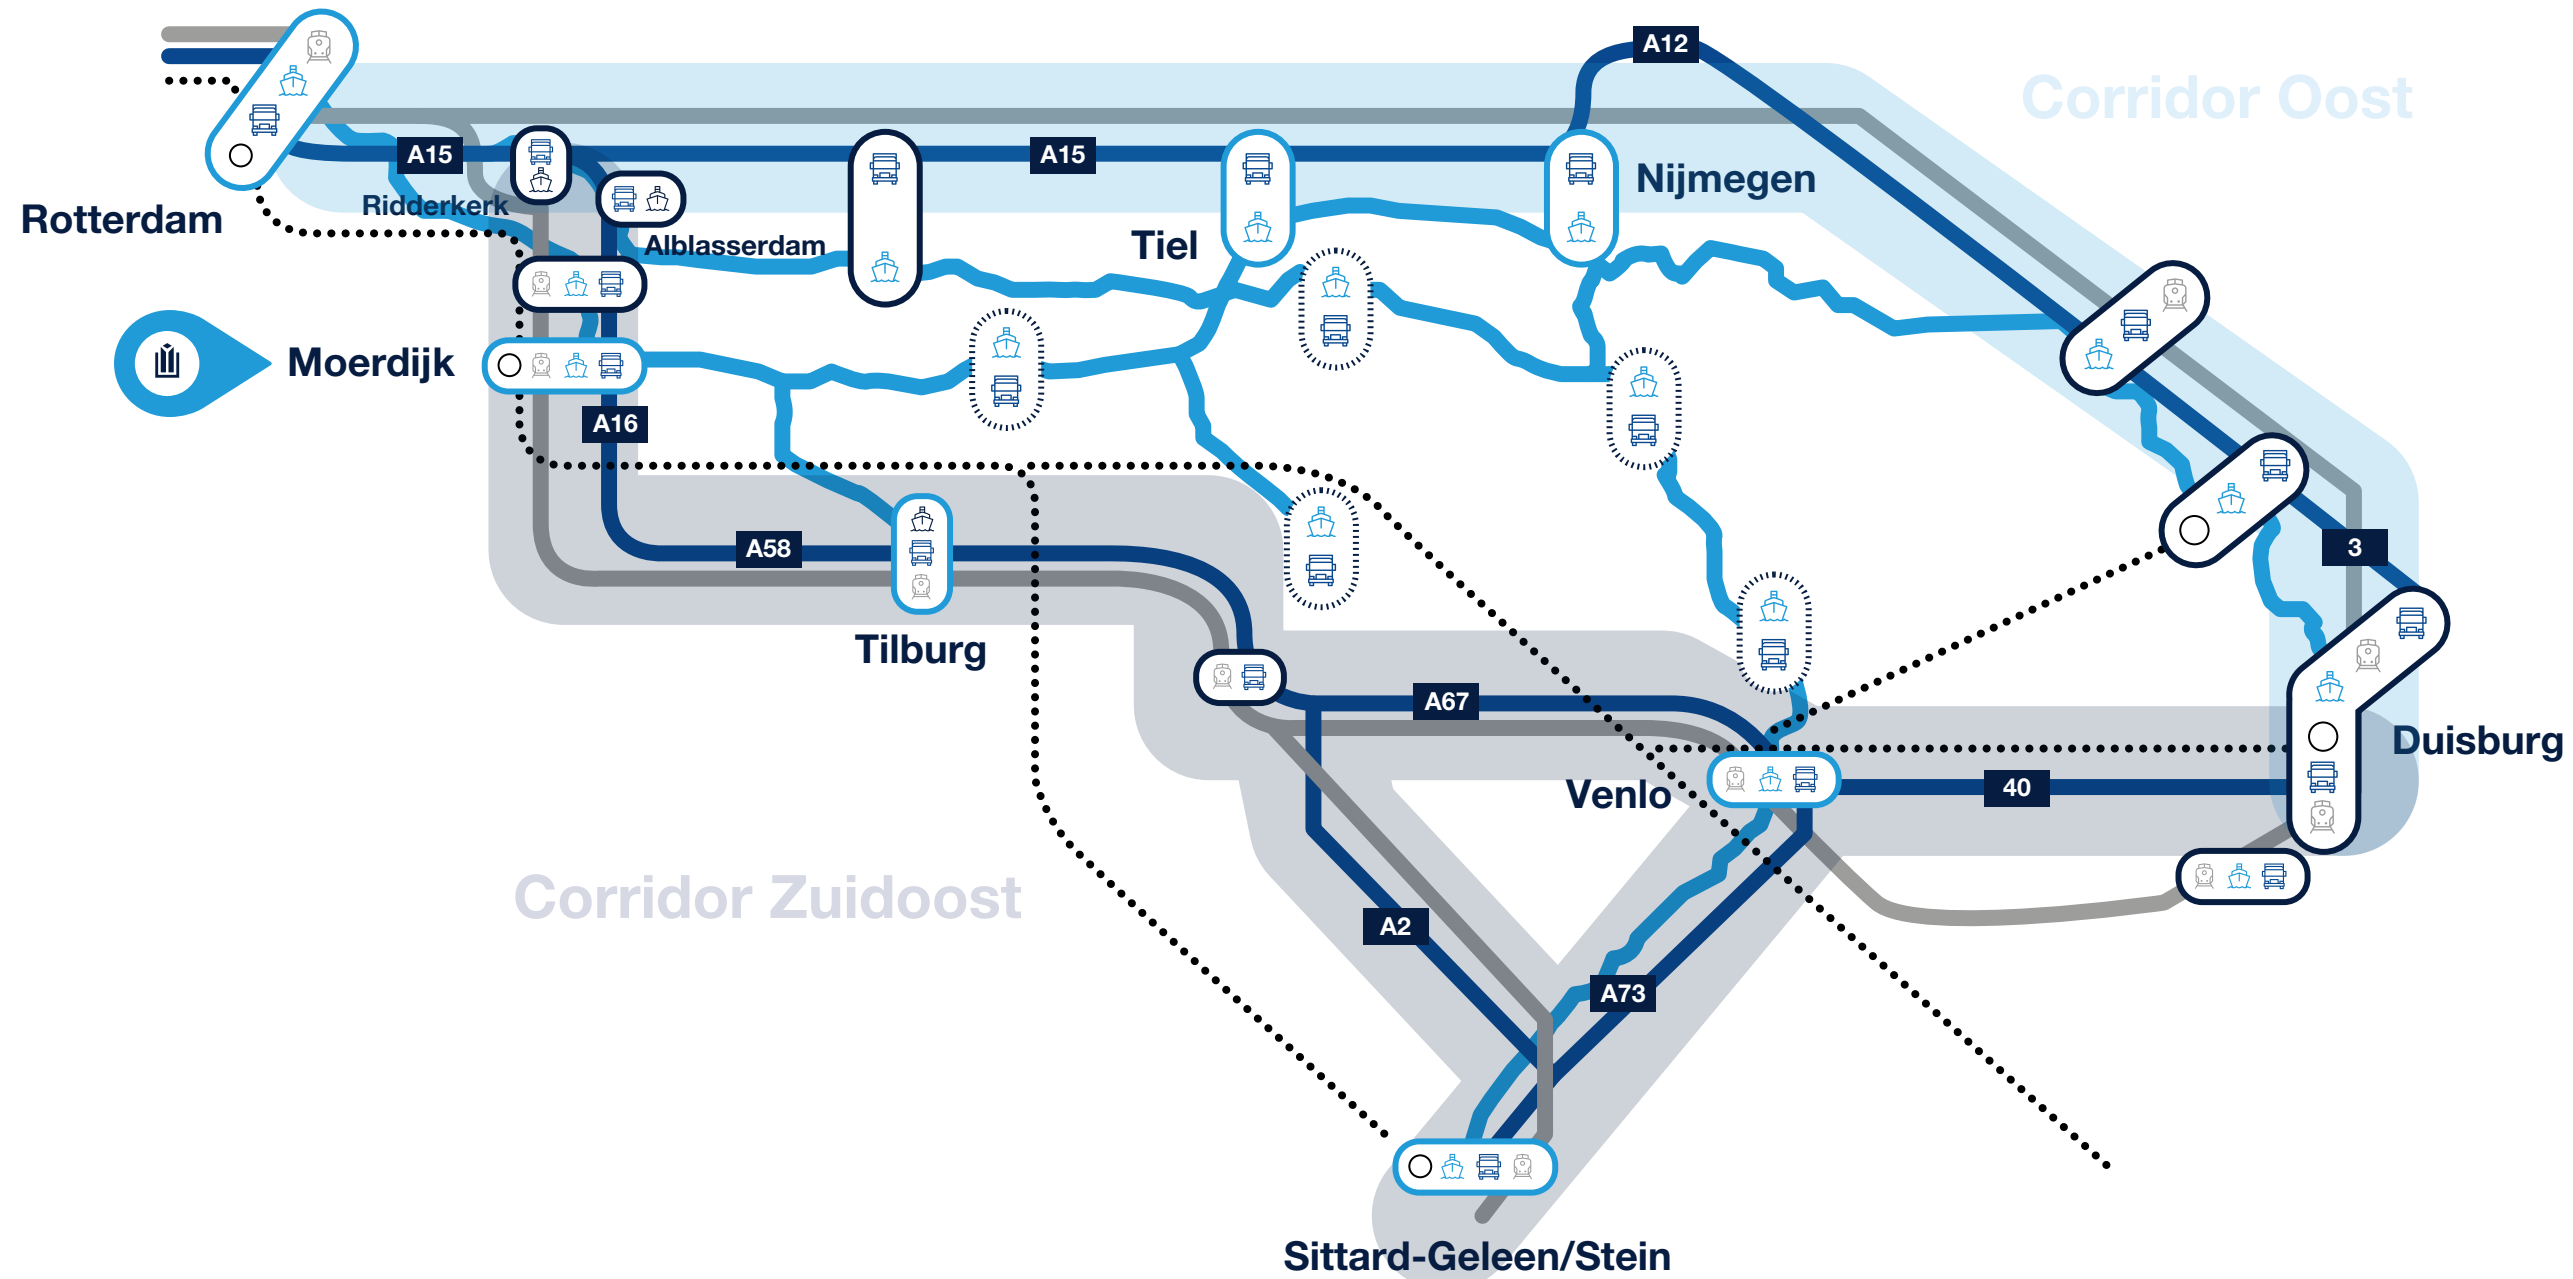

kN
50kN/m²
floor loading

35m
truck court

security

12x22.8m
column grid

Panattoni Park Rotterdam South Moerdijk

The location is part of the multi modal corridor from Rotterdam to the German market.

De locatie maakt onderdeel uit van de multimodale corridor Zuidoost naar de Duitse markt.