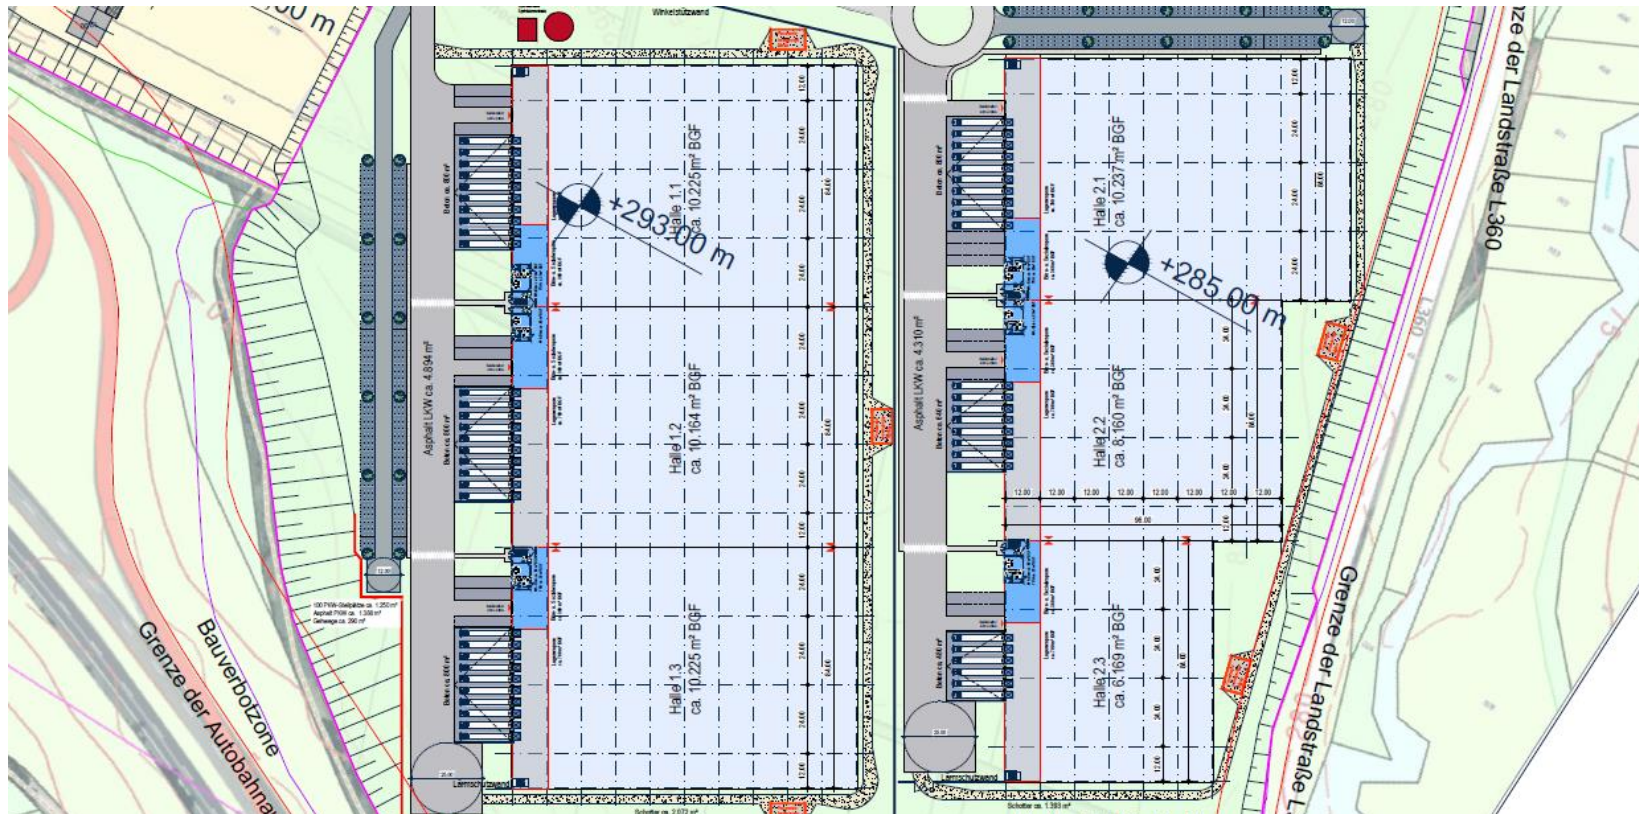

WESTPFALZ

LAGEPLAN

WESTPFALZ

FLÄCHEN IM ÜBERBLICK

Bezeichnung	Hallenfläche	Bürofläche	Mezzanin	Gesamt
Unit 1.1:	10.225 m ²	360 m ²	700 m ²	11.285 m ²
Unit 1.2:	10.164 m ²	360 m ²	700 m ²	11.224 m ²
Unit 1.3:	10.225 m ²	360 m ²	700 m ²	11.285 m ²
Unit 2.1:	10.237 m ²	360 m ²	700 m ²	11.297 m ²
Unit 2.2:	8.160 m ²	360 m ²	700 m ²	9.220 m ²
Unit 2.3:	6.169 m ²	360 m ²	700 m ²	7.229 m ²