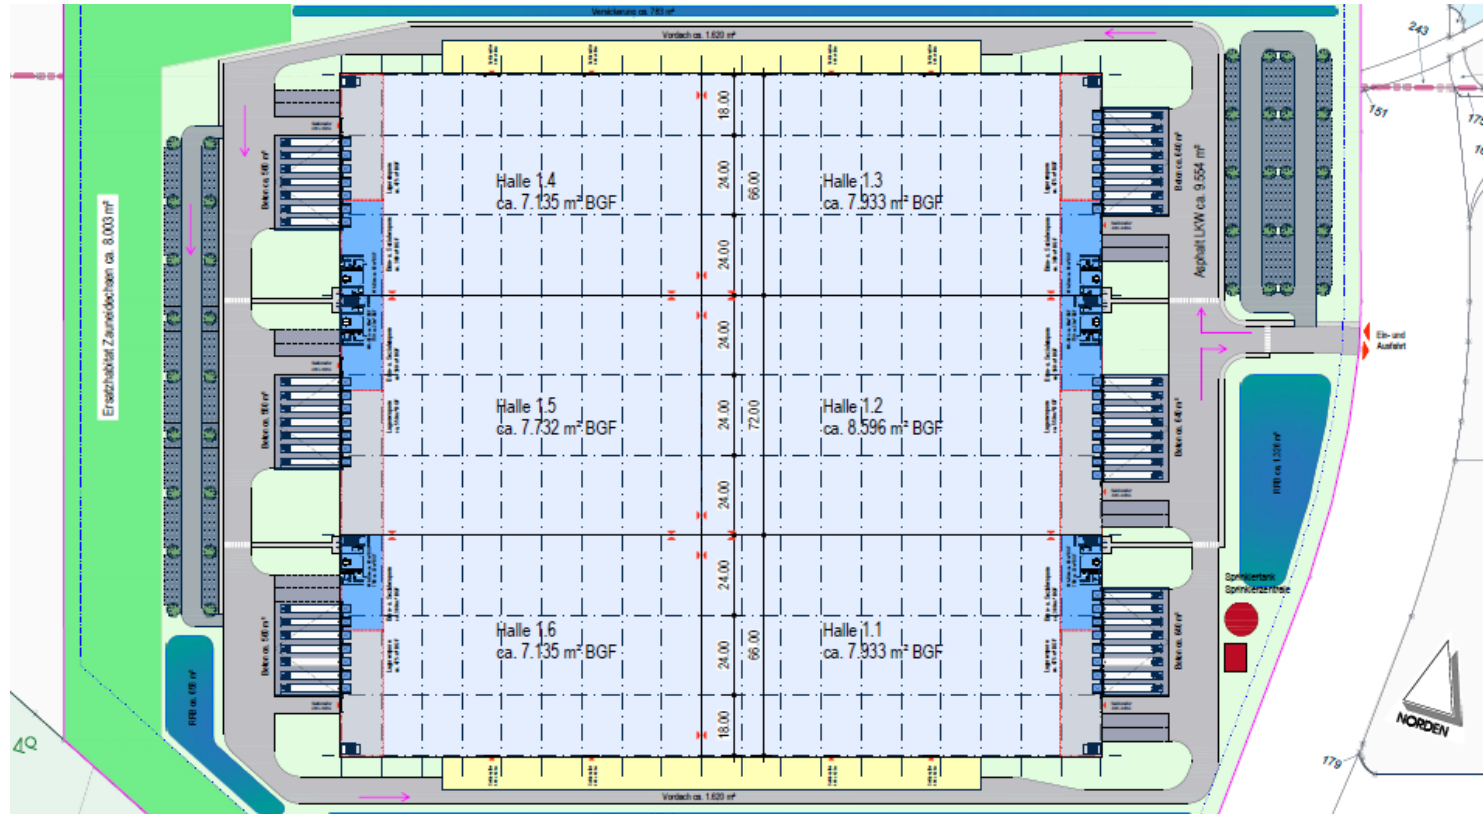

BERLIN OST II

LAGEPLAN

BERLIN OST II

FLÄCHEN IM ÜBERBLICK

Bezeichnung	Hallenfläche	Bürofläche	Mezzanin	Gesamt
Unit 1:	7.933 m ²	440 m ²	475 m ²	8.848 m ²
Unit 2:	8.596 m ²	440 m ²	550 m ²	9.586 m ²
Unit 3:	7.933 m ²	440 m ²	475 m ²	8.848 m ²
Unit 4:	7.135 m ²	440 m ²	475 m ²	8.050 m ²
Unit 5:	7.732 m ²	440 m ²	550 m ²	8.722 m ²
Unit 6:	7.135 m ²	440 m ²	475 m ²	8.050 m ²