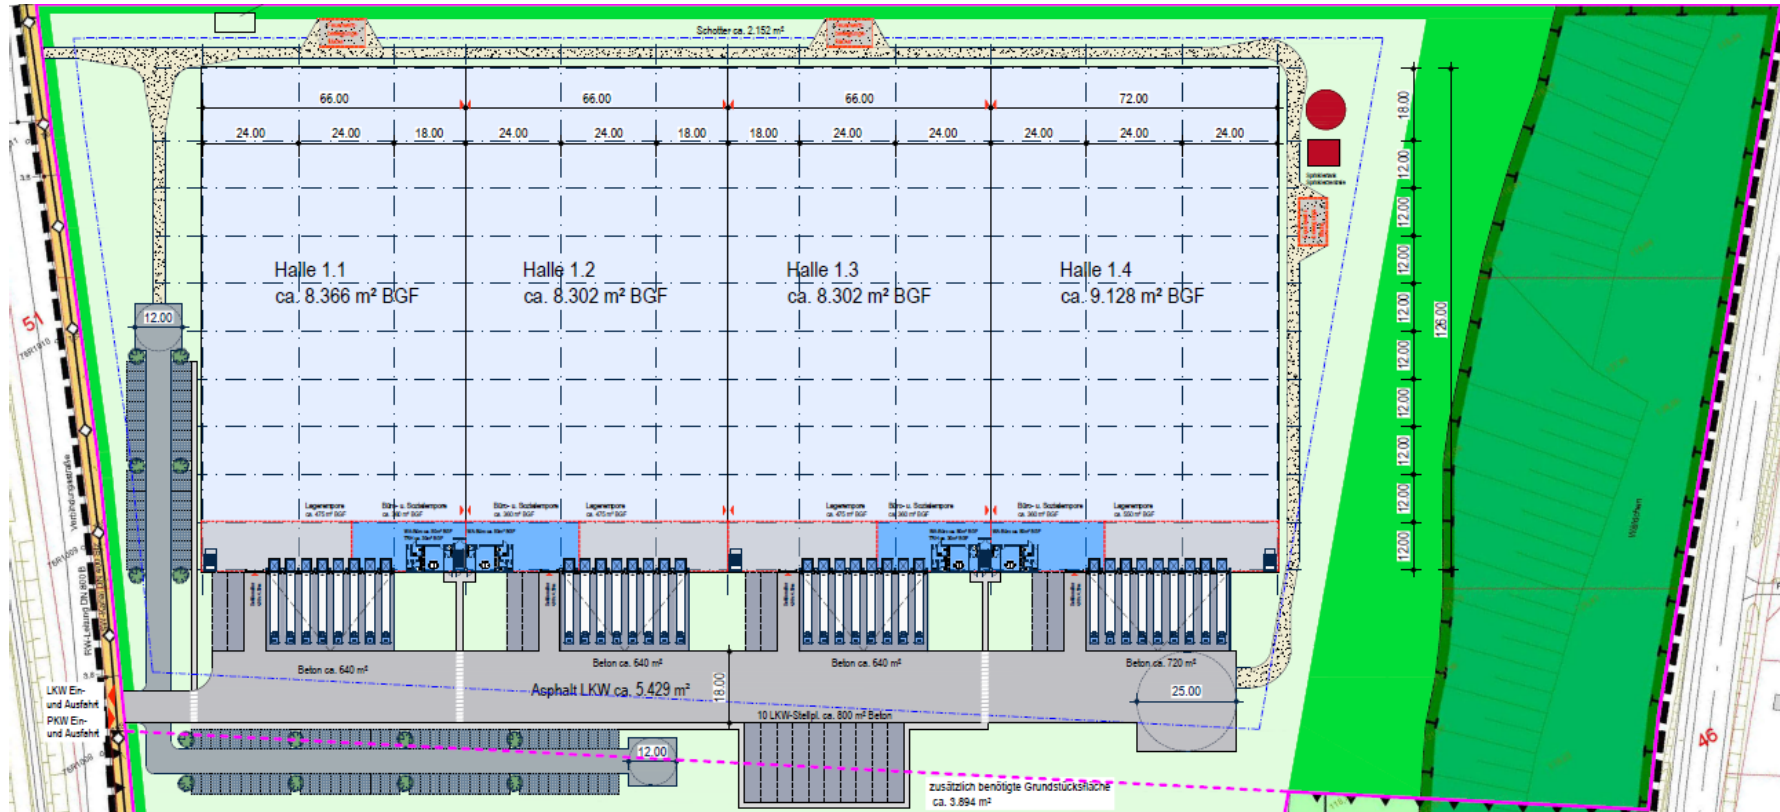

# MAGDEBURG SÜD

## LAGEPLAN

## FLÄCHEN IM ÜBERBLICK

Bezeichnung	Hallenfläche	Bürofläche	Mezzanin	Gesamt
Unit 1:	8.446 m <sup>2</sup>	360 m <sup>2</sup>	475 m <sup>2</sup>	9.281 m <sup>2</sup>
Unit 2:	8.382 m <sup>2</sup>	360 m <sup>2</sup>	475 m <sup>2</sup>	9.217 m <sup>2</sup>
Unit 3:	8.328 m <sup>2</sup>	360 m <sup>2</sup>	475 m <sup>2</sup>	9.217 m <sup>2</sup>
Unit 4:	9.208 m <sup>2</sup>	360 m <sup>2</sup>	550 m <sup>2</sup>	10.118 m <sup>2</sup>